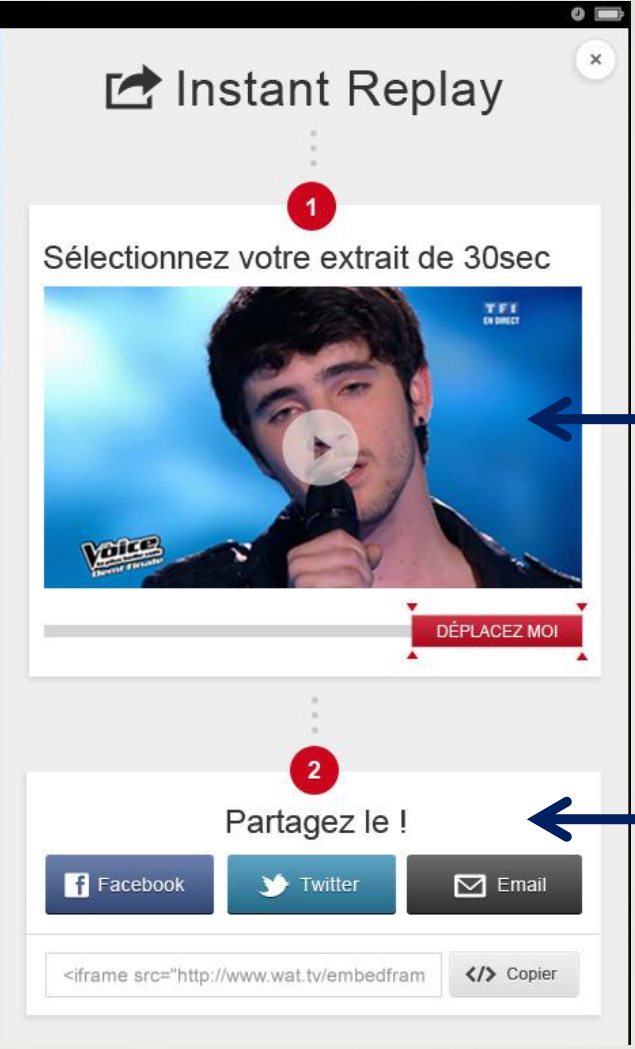

***TeamBB***

il y a 4 min

#TheVoice clique sur j'aime et partage si toi aussi tu regardes la 2ème saison sur #TF1

**Nikos Aliagas a publié une vidéo**

il y a 4 min

Stéphan Rizon interprète "Caruso" en direct

Partager

Ajouter votre message sur #TheVoice

Envoyer

■ INSTANT REPLAY

■ CHOOSE A 30S EXTRACT

■ SHARE IT

Connect

Direct